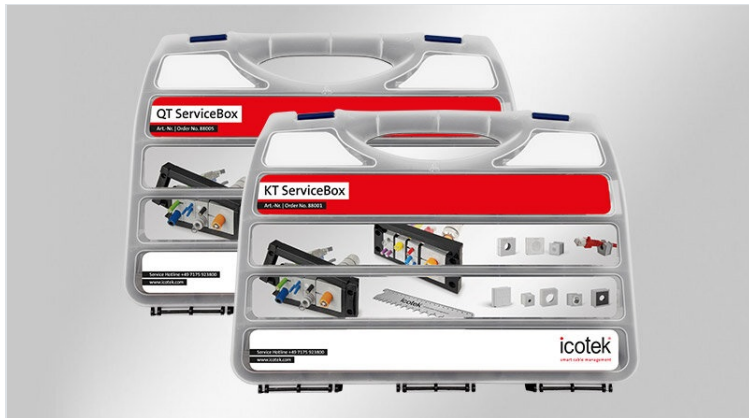

KT / QT ServiceBox

con una variedad de insertos KT / QT

RoHS
compliant

REACH
COMPLIANCE

Made in
Germany

El ServiceBox KT / QT es perfecto para instalaciones y llamadas de servicio. Garantiza que tus insertos KT están ya disponibles.

KT ServiceBox

Insertos, pequeños:

- 110x KT para cables 1 - 17 mm
- 10x BTK insertos ciegos
- 10x KTMB insertos de rango amplio
- 2x KT-DPF insertos de rango amplio
- 8x KT-ASI para cables ASI-Bus

Insertos, grandes:

- 25x KT para cables 16 - 35 mm
- 4x Insertos ciegos / adaptadores
- 3x KTMB insertos de rango amplio
- 2x DT insertos de membranas
- 2x KT-DPF insertos de rango amplio

Accesorios:

- 2x KEL-U 10 pasamuros partidos
- 1x KVT prensaestopas
- 1x KZL placa de fijación de cables
- 1x plantilla de medida de cables